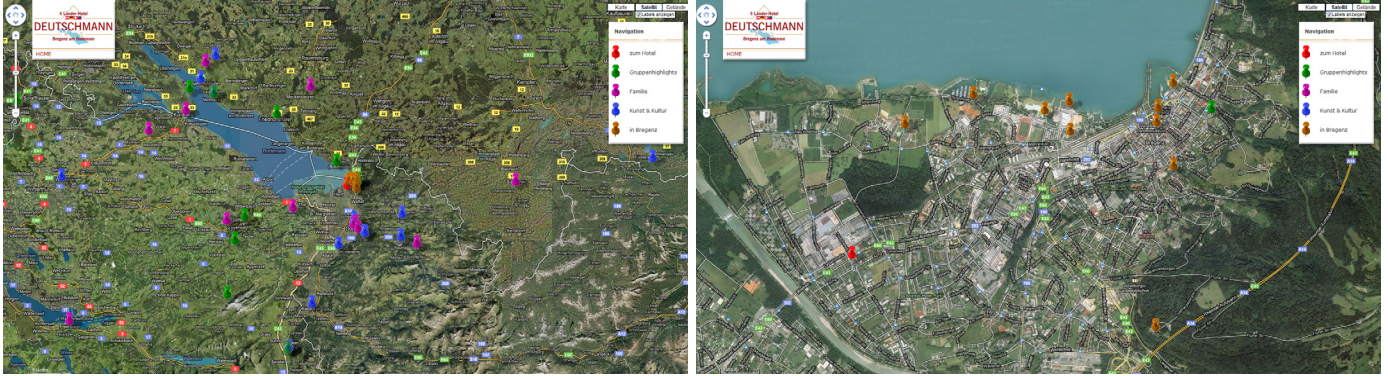

Einfach faxen an: +43 5572 90610 10

Ich/Wir entscheide(n) uns für folgendes Produkt:

Interaktive Karte

Intuitiv navigierbare Kartenlösung basierend auf der bewährten Google-Maps-Technologie zur Darstellung von „Points of Interest“ (z.B. Ausflugsziele, Sehenswürdigkeiten...) auf der eigenen Website.

- Programmierung und Konfiguration der Kartenlösung
- Designanpassung der Karte
- individuelle Kategorien mit „Ein/Ausblend-Funktion“ und eigenen Icon`s
- beliebig viele „Points of Interests“ möglich
- Verbindungen innerhalb der Website und der Kartenlösung
- Routenplaner vom Hotel direkt zum „Ausflugsziel“
- Vollbildmodus für maximalen Bedienkomfort